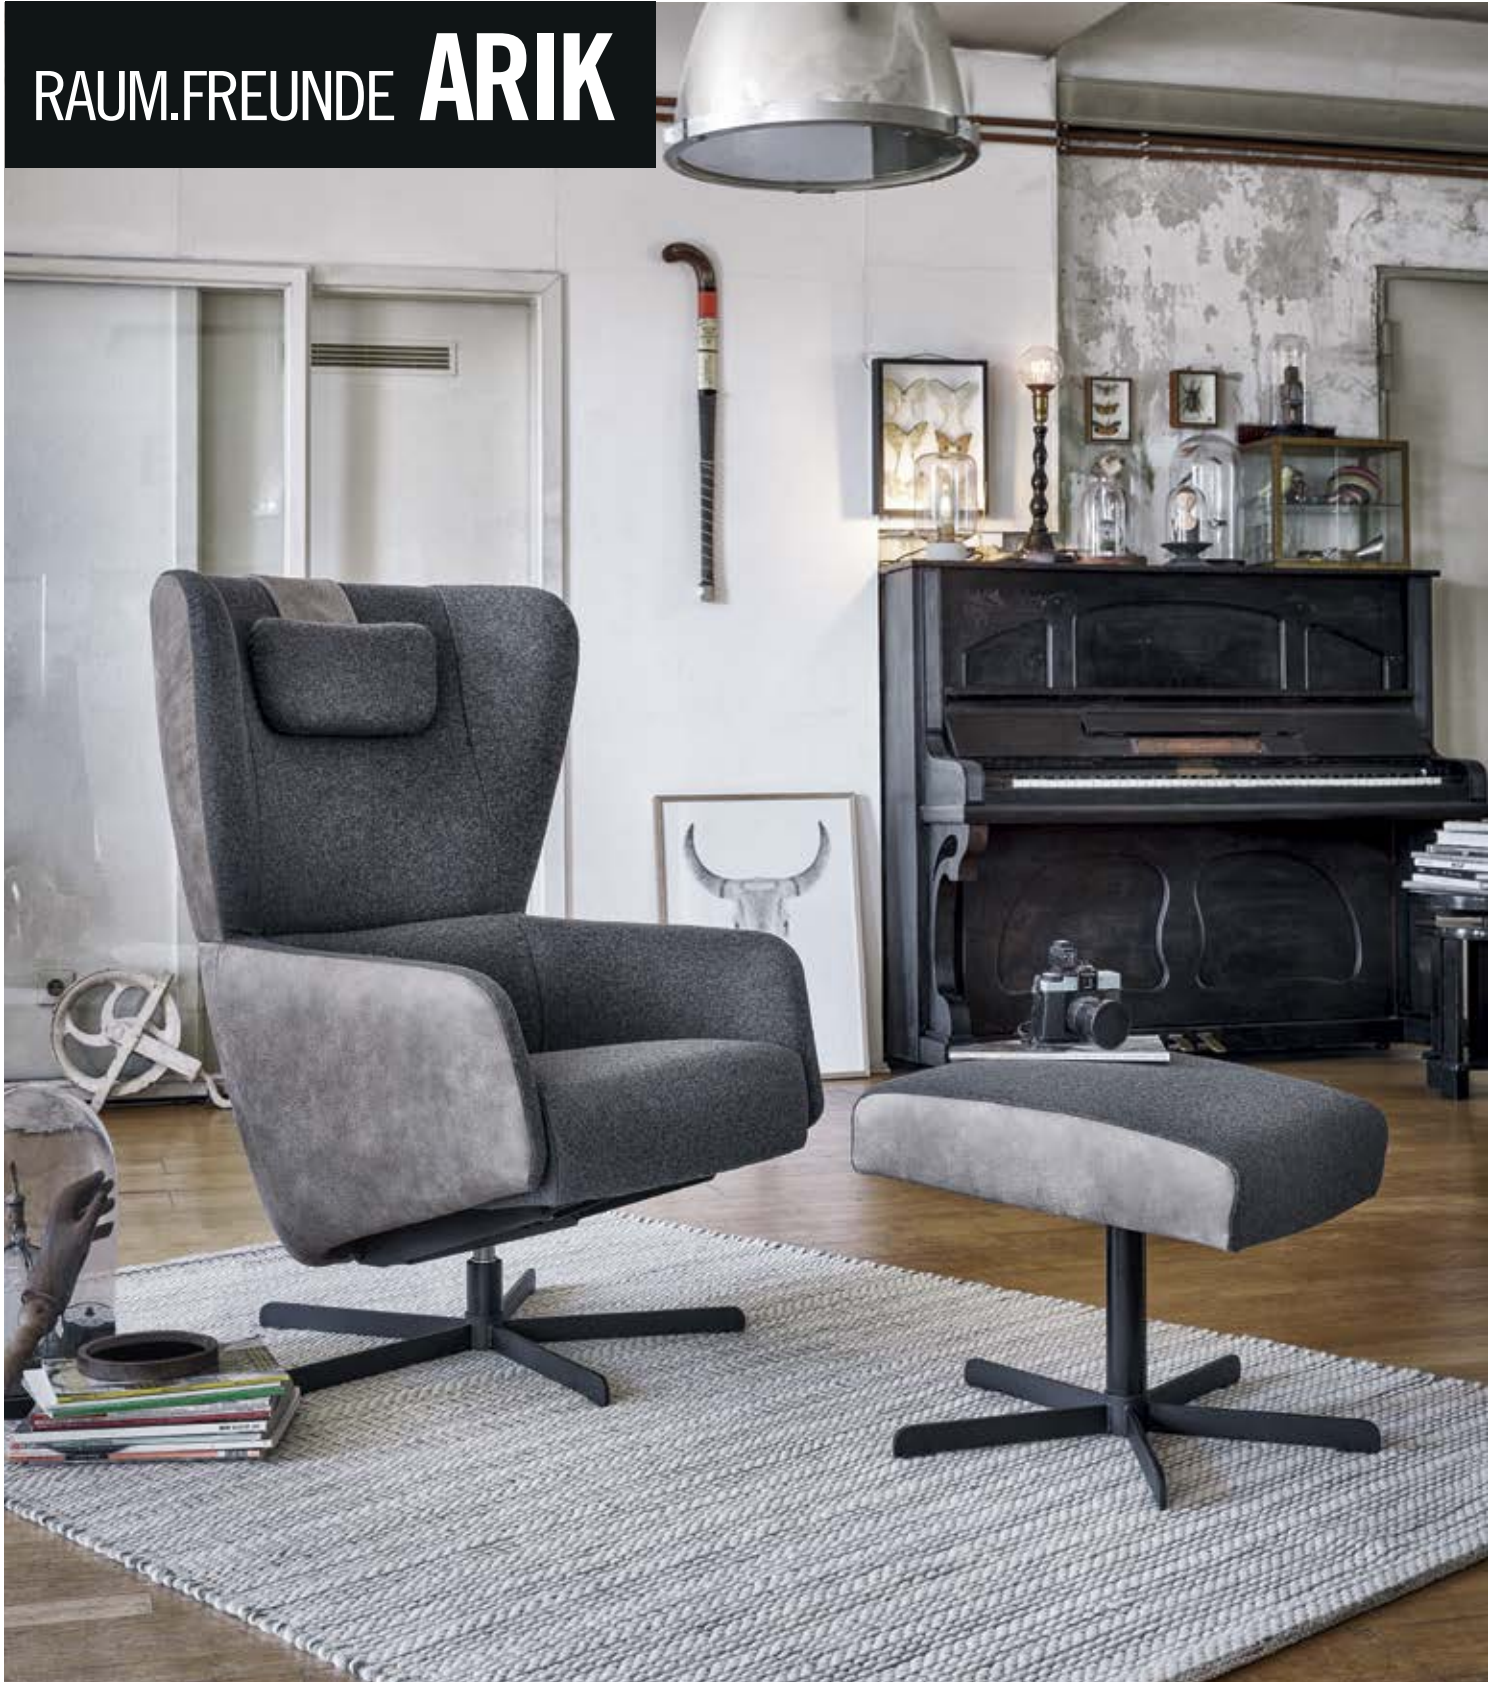

contur® RAUM.FREUNDE

IMMER FÜR DICH DA, WENN DU SIE BRAUCHST.

RAUM.FREUNDE **ARIK**

Relaxsessel RAUM.FREUNDE Arik in Leder, drehbarer Kreuzfuß edelstahl, integrierte Fußstütze mit 2 Motoren, Sitzhöhe ca. 45 cm, Sitztiefe ca. 52 cm, BHT ca. 79x110x82 cm

Bei motorischer Verstellung mit integrierter Fußstütze

Schönes Detail: breiter Akzentreißverschluss auf der Rückseite

RAUM.FREUNDE ARIK

OB RETRO ODER COOL. RAUMFREUNDE ARIK IST EIN LIEBENSWERTER SPARRINGSPARTNER UND FÜGT SICH HARMONISCH ODER ALS WILLKOMMENE ABWECHSLUNG IN IHREN GANZ INDIVIDUELLEN WOHNSTIL EIN. EIN LÄSSIGER FREUND ZUM ANLEHNEN UND DIE GEDANKEN BAUMELN ZU LASSEN. ALS RELAX- UND FUNKTIONSOHRENSSEL IN LEDER, STOFF- UND STOFF-LEDER-MIX BIETET ER GENUG RAUM FÜR JEDEN INDIVIDUALISTEN. AUSFÜHRUNG ALS SESSEL OHNE (FUNKTION, NEIGUNGSFUNKTION) MIT OPTIONALEM HOCKER (INKL. RASTERFUNKTION) ODER ALS FUNKTIONSSSEL MIT RÜCKEN- UND FUßFUNKTION.

Füße hoch und Wohlfühlen

360 GRAD-DREHUNG - NEUE SICHTWEISEN!!

Loses Kopfpolster

Verarbeitung 2-farbig, Leder/Stoff

Sessel mit drehbarem Kreuzfuß, schwarz mit manueller Neigungsfunktion

Hocker mit drehbarem Kreuzfuß, schwarz mit Rastomat

RAUM.FREUNDE Arik in Relaxposition

RAUM.FREUNDE Arik mit drehbarem Edelstahl-Kreuzfuß breit

Eine Hommage an die Lässigkeit - Ausführung als Funktionssessel mit Rücken- und Fußfunktion

01. Relaxsessel RAUM.FREUNDE Arik in Leder außen grau, Stoff innen mittelgrau, 70% Wolle, 25% Polyacryl, 5% andere, Kreuzfuß schwarz, verstellbar mit Gasfeder Sitzhöhe ca. 45 cm, BHT ca. 79x110x82 cm.