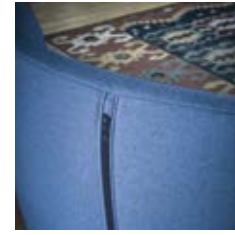

Schickes Detail: der Reißverschluss am Rücken

Relaxsessel RAUM.FREUNDE Arik in Stoff blau, 70% Wolle, 25% Acryl, 5% andere Fasern, Kreuzfuß schwarz, Sitzhöhe ca. 45 cm, Sitztiefe ca. 52 cm, BHT ca. 79x110x82 cm