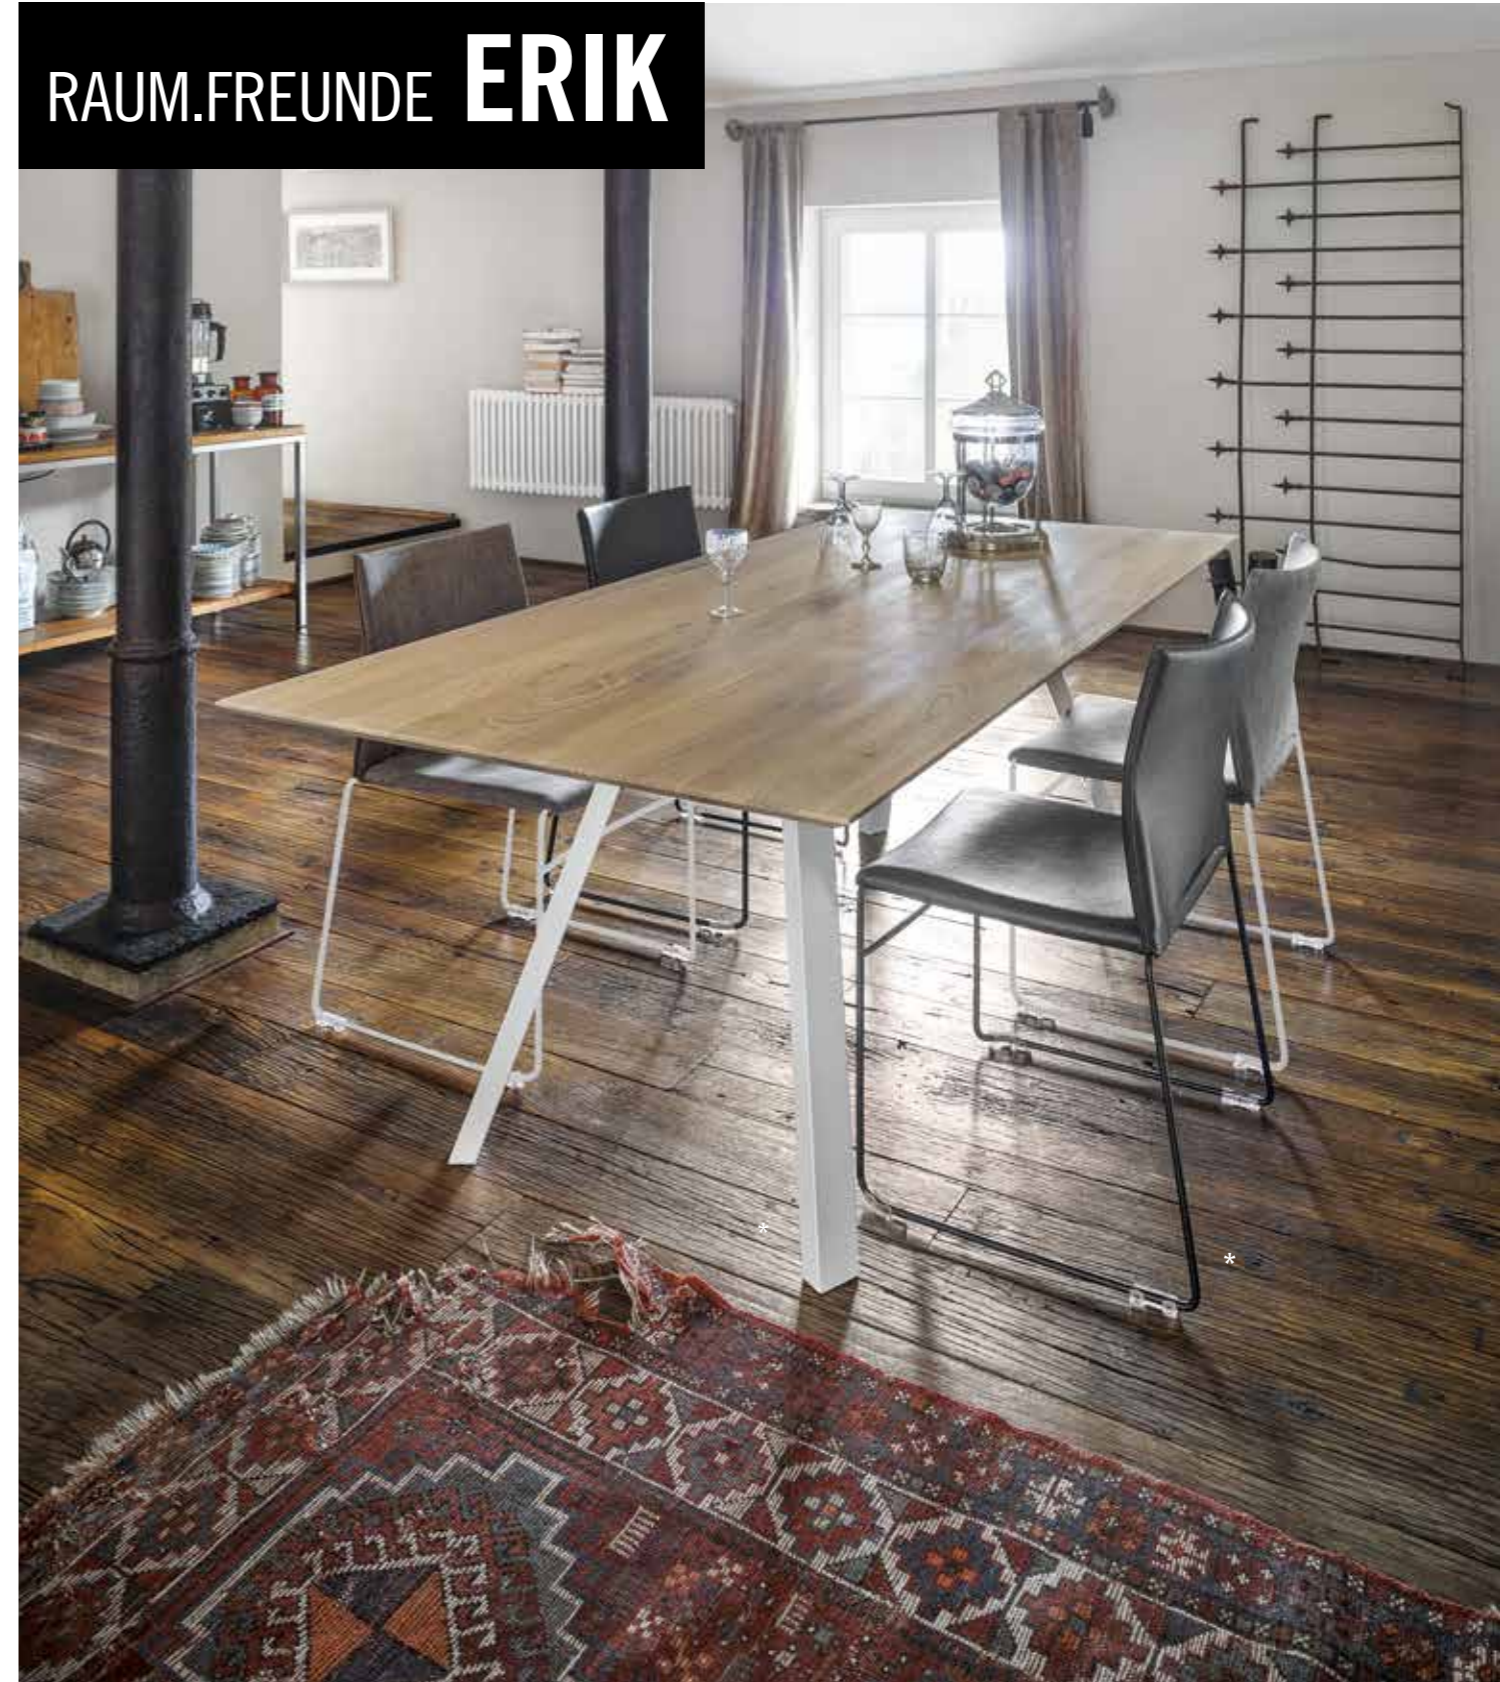

RAUM.FREUNDE ERIK

Tischplatte in astiger Eiche weiss geölt mit filigraner leichter Schweizer Kante

contur® RAUM.FREUNDE

IMMER FÜR DICH DA, WENN DU SIE BRAUCHST.

*auf Titelseite: Tisch RAUM.FREUNDE Erik in spannendem Spiel mit RAUM.FREUNDE Stuhl Mathilda
**Schalenstuhl RAUM.FREUNDE Frida

Programm

Naturbursche auf 4 Füßen. Ein Tisch mit unglaublich vielen Facetten und Möglichkeiten: Ob in astiger Eiche natur, astiger Eiche weiß geölt, astiger Eiche bianco oder in astigem Nussbaum. Untergestell in Pulver weiß oder schwarz, Platte in 28 mm mit Schweizer Kante oder 40 mm gerader Kante. Diese Vielfalt ist in vielen Längen und Breiten erhältlich. Zeitlos-modern und immer passend in allen vier Wänden, von hier bis nach Tokio.

Maße

Länge ca. 160 cm (ca. 6 Plätze*)
Länge ca. 180 cm (ca. 6-8 Plätze*)
Länge ca. 200, 220 cm (ca. 8-10 Plätze*)
Breite ca. 90, 100 cm, Höhe ca. 76 cm, jeweils erweiterbar um Ansteckplatte
Länge ca. 90, 100 cm, Breite ca. 50 cm (je + 2 Plätze*) *Stuhlbreite ca. 60 cm

Tischplatte/Kante geölt

Astige Eiche natur, weiss oder bianco geölt, astiger amerikanischer Nussbaum jeweils mit Schweizer Kante oder gerader Kante

Gestell

4-Fuß Metall-Gestell Pulver weiß oder schwarz

Tisch