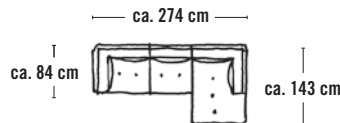

Typen

Sofa 3-sitzig, Bezug Stoff, BHT ca. 230x84x84 cm, Sitzhöhe: ca. 48 cm, Sitztiefe: ca. 61 cm, Fuß Eiche

Hocker, Bezug Stoff, BHT ca. 90x48x61 cm, Fuß Eiche
Hocker, Bezug Stoff, BHT ca. 73x48x61 cm, Fuß Metall schwarz

Polsterecke, Bezug Stoff, BHT ca. 291x84x183 cm, Sitzhöhe: ca. 48 cm, Sitztiefe: ca. 61 cm, Fuß Metall schwarz

Polsterecke, Bezug Stoff, BHT ca. 309x84x143 cm, Sitzhöhe: ca. 48 cm, Sitztiefe: ca. 61 cm, Fuß Metall schwarz