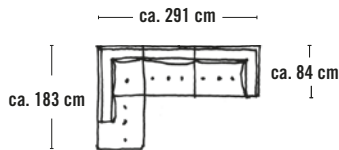

Typen

Sofa 3-sitzig, Bezug Stoff, BHT ca. 230x84x84 cm, Sitzhöhe: ca. 48 cm, Sitztiefe: ca. 61 cm, Fuß Eiche

Hocker, Bezug Stoff, BHT ca. 90x48x61 cm, Fuß Eiche
Hocker, Bezug Stoff, BHT ca. 73x48x61 cm, Fuß Metall schwarz

Polsterecke, Bezug Stoff, BHT ca. 291x84x183 cm, Sitzhöhe: ca. 48 cm, Sitztiefe: ca. 61 cm, Fuß Metall schwarz

Polsterecke, Bezug Stoff, BHT ca. 309x84x143 cm, Sitzhöhe: ca. 48 cm, Sitztiefe: ca. 61 cm, Fuß Metall schwarz