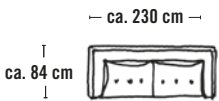

Typen

Sofa 3-sitzig, Bezug Stoff, BHT ca. 230x84x84 cm, Sitzhöhe: ca. 48 cm, Sitztiefe: ca. 61 cm, Fuß Eiche

Hocker, Bezug Stoff, BHT ca. 90x48x61 cm, Fuß Eiche
Hocker, Bezug Stoff, BHT ca. 73x48x61 cm, Fuß Metall schwarz

Polsterecke, Bezug Stoff, BHT ca. 291x84x183 cm, Sitzhöhe: ca. 48 cm, Sitztiefe: ca. 61 cm, Fuß Metall schwarz

Polsterecke, Bezug Stoff, BHT ca. 309x84x143 cm, Sitzhöhe: ca. 48 cm, Sitztiefe: ca. 61 cm, Fuß Metall schwarz